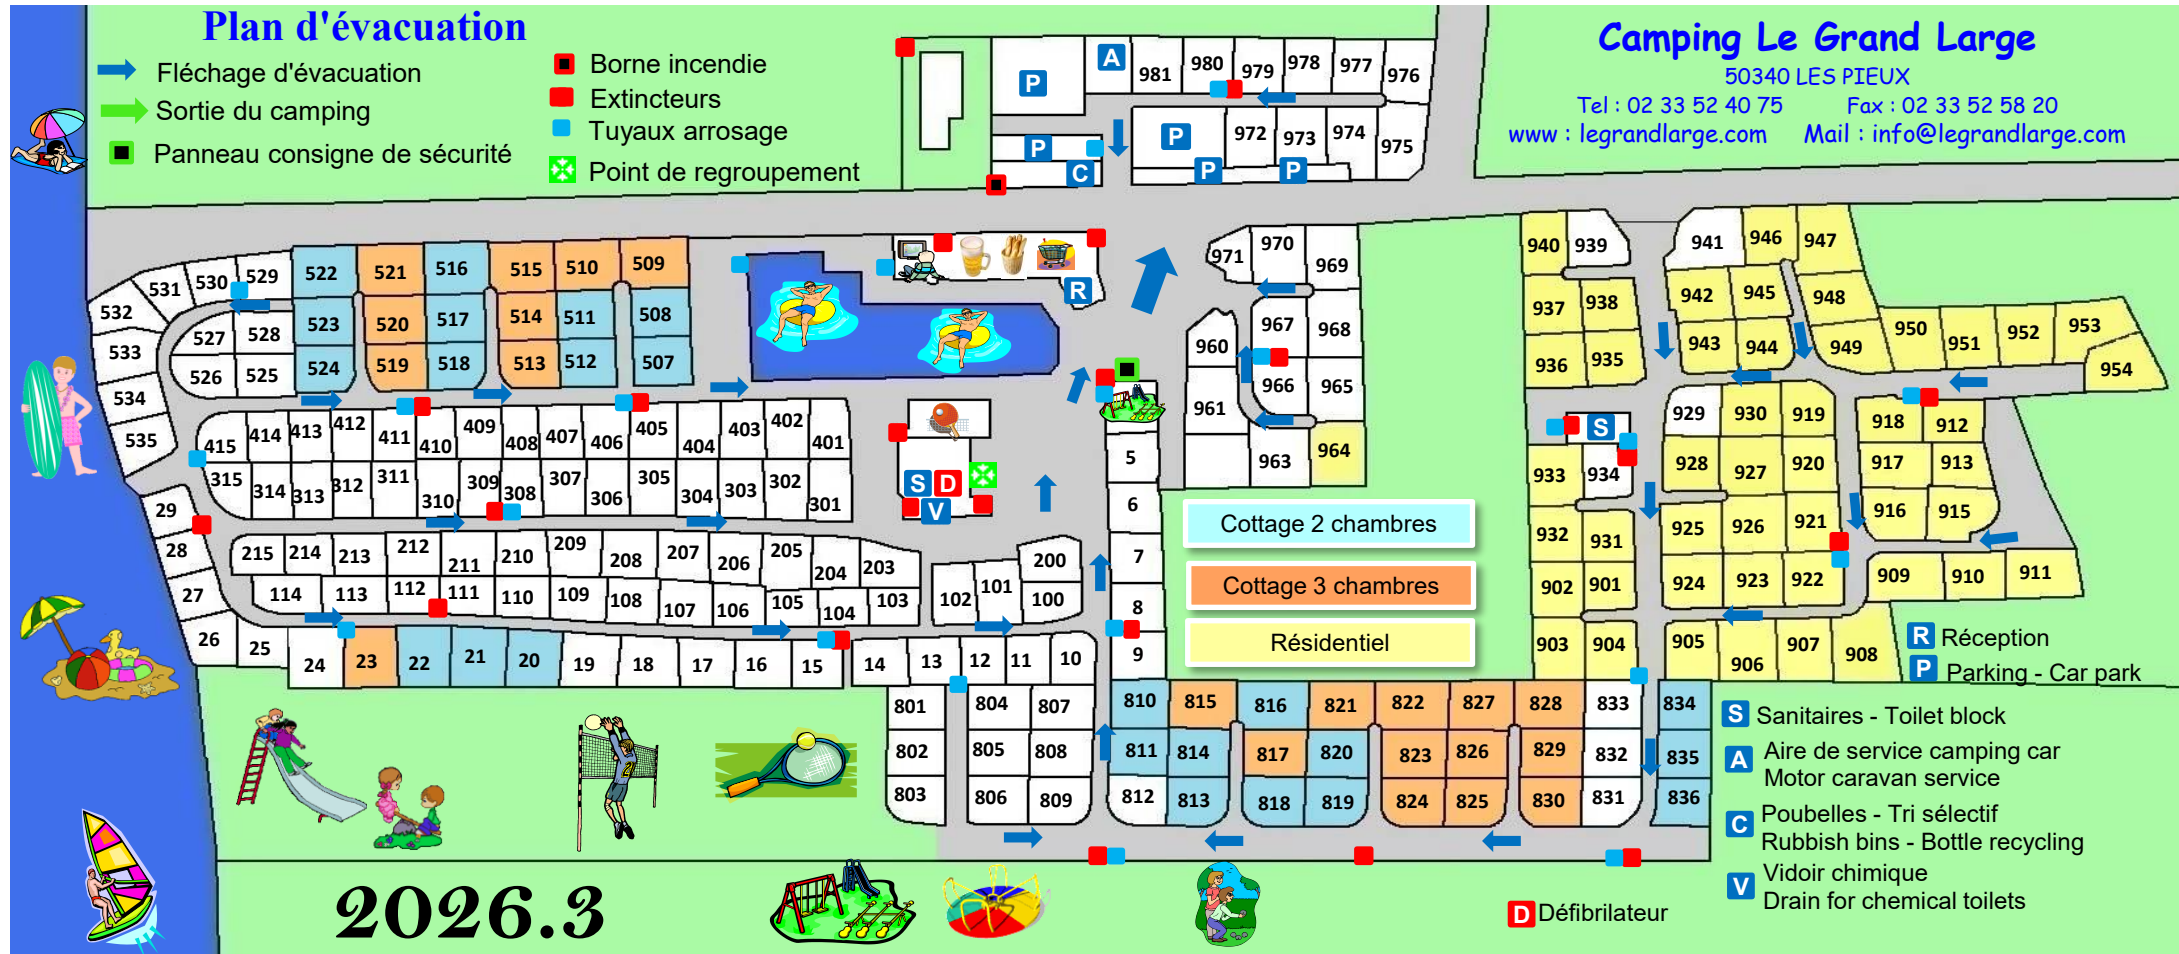

Plan d'évacuation

-  Fléchage d'évacuation
-  Sortie du camping
-  Panneau consigne de sécurité
-  Borne incendie
-  Extincteurs
-  Tuyaux arrosage
-  Point de regroupement

Camping Le Grand Large
 50340 LES PIEUX
 Tel : 02 33 52 40 75 Fax : 02 33 52 58 20
 www : legrandlarge.com Mail : info@legrandlarge.com

2026.3

- S** Sanitaires - Toilet block
- A** Aire de service camping car
Motor caravan service
- C** Poubelles - Tri sélectif
Rubbish bins - Bottle recycling
- V** Vidoir chimique
Drain for chemical toilets