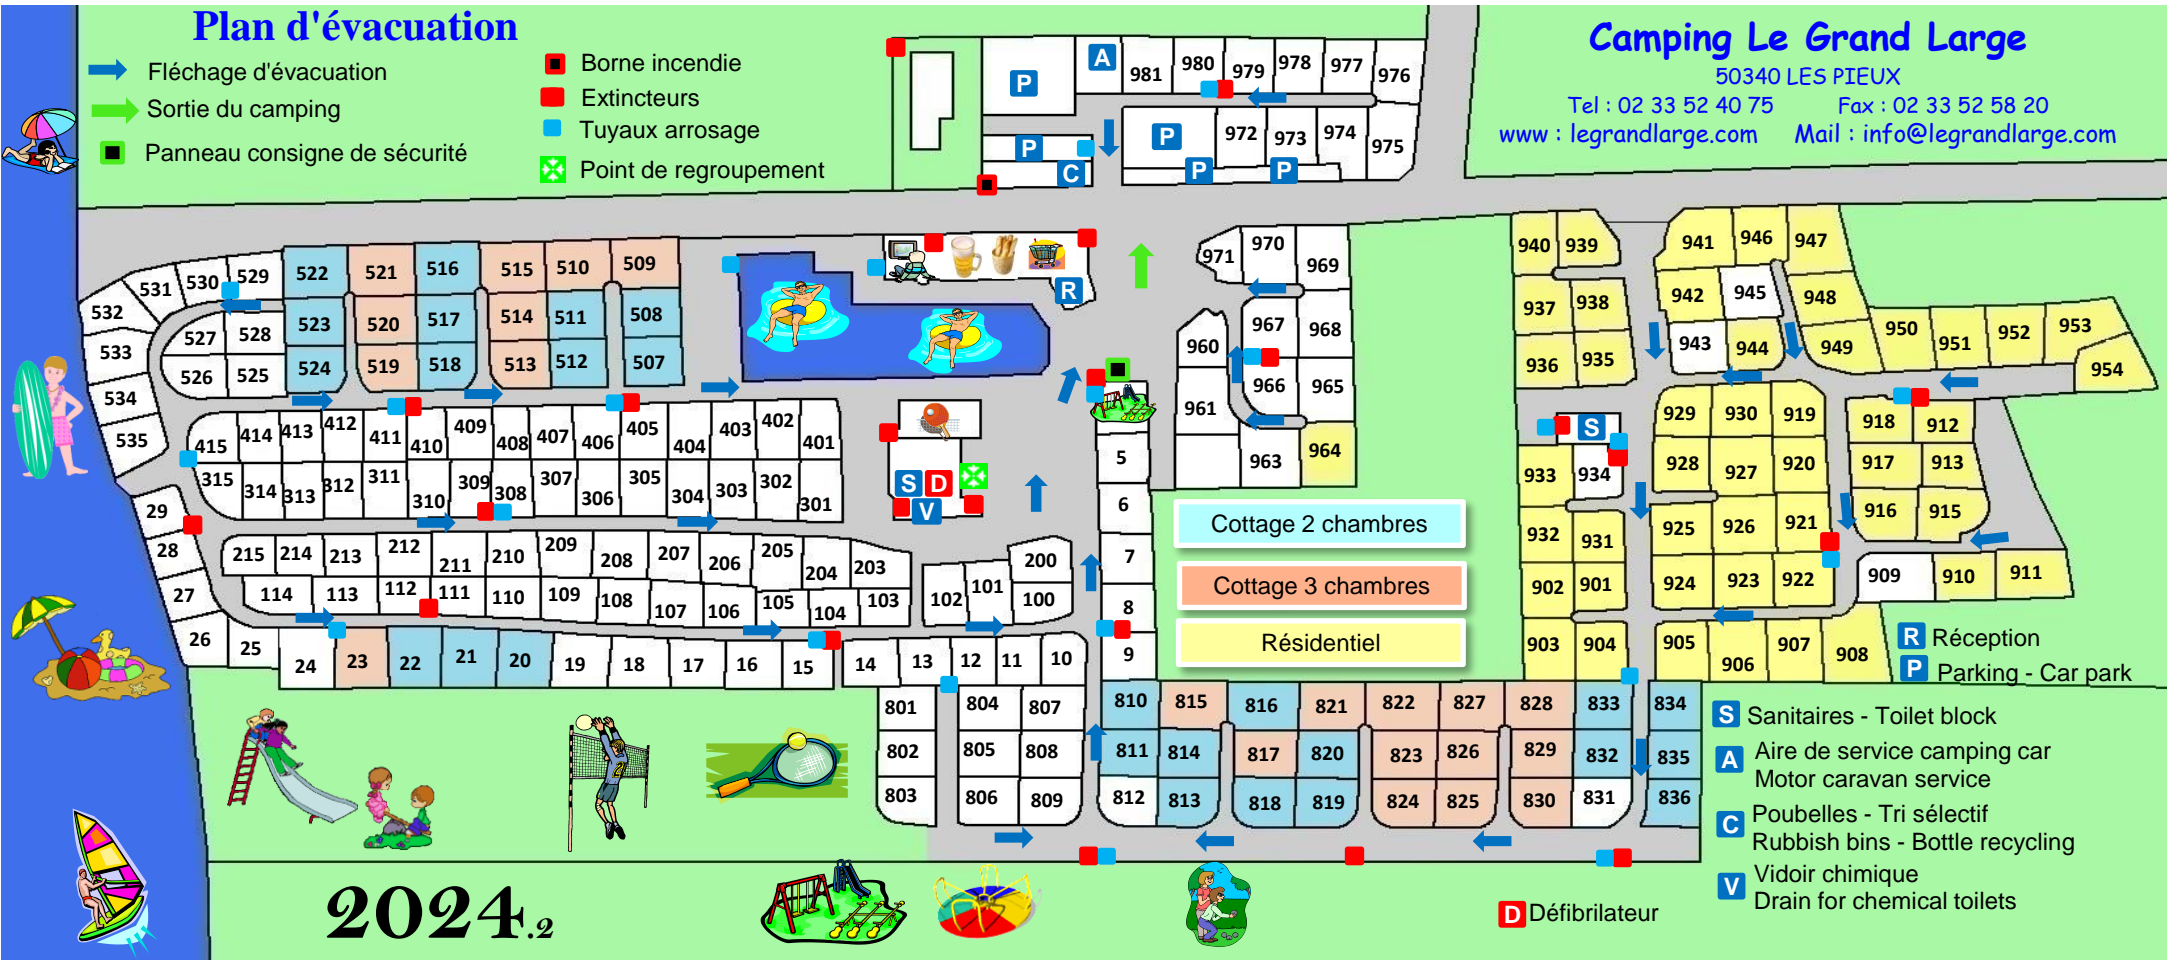

# Plan d'évacuation

-  Fléchage d'évacuation
-  Sortie du camping
-  Panneau consigne de sécurité
-  Borne incendie
-  Extincteurs
-  Tuyaux arrosage
-  Point de regroupement

# Camping Le Grand Large

50340 LES PIEUX

Tel : 02 33 52 40 75

Fax : 02 33 52 58 20

www : legrandlarge.com

Mail : info@legrandlarge.com

2024.2

- S** Sanitaires - Toilet block
- A** Aire de service camping car  
Motor caravan service
- C** Poubelles - Tri sélectif  
Rubbish bins - Bottle recycling
- V** Vidour chimique  
Drain for chemical toilets
- R** Réception
- P** Parking - Car park
- D** Défibrillateur