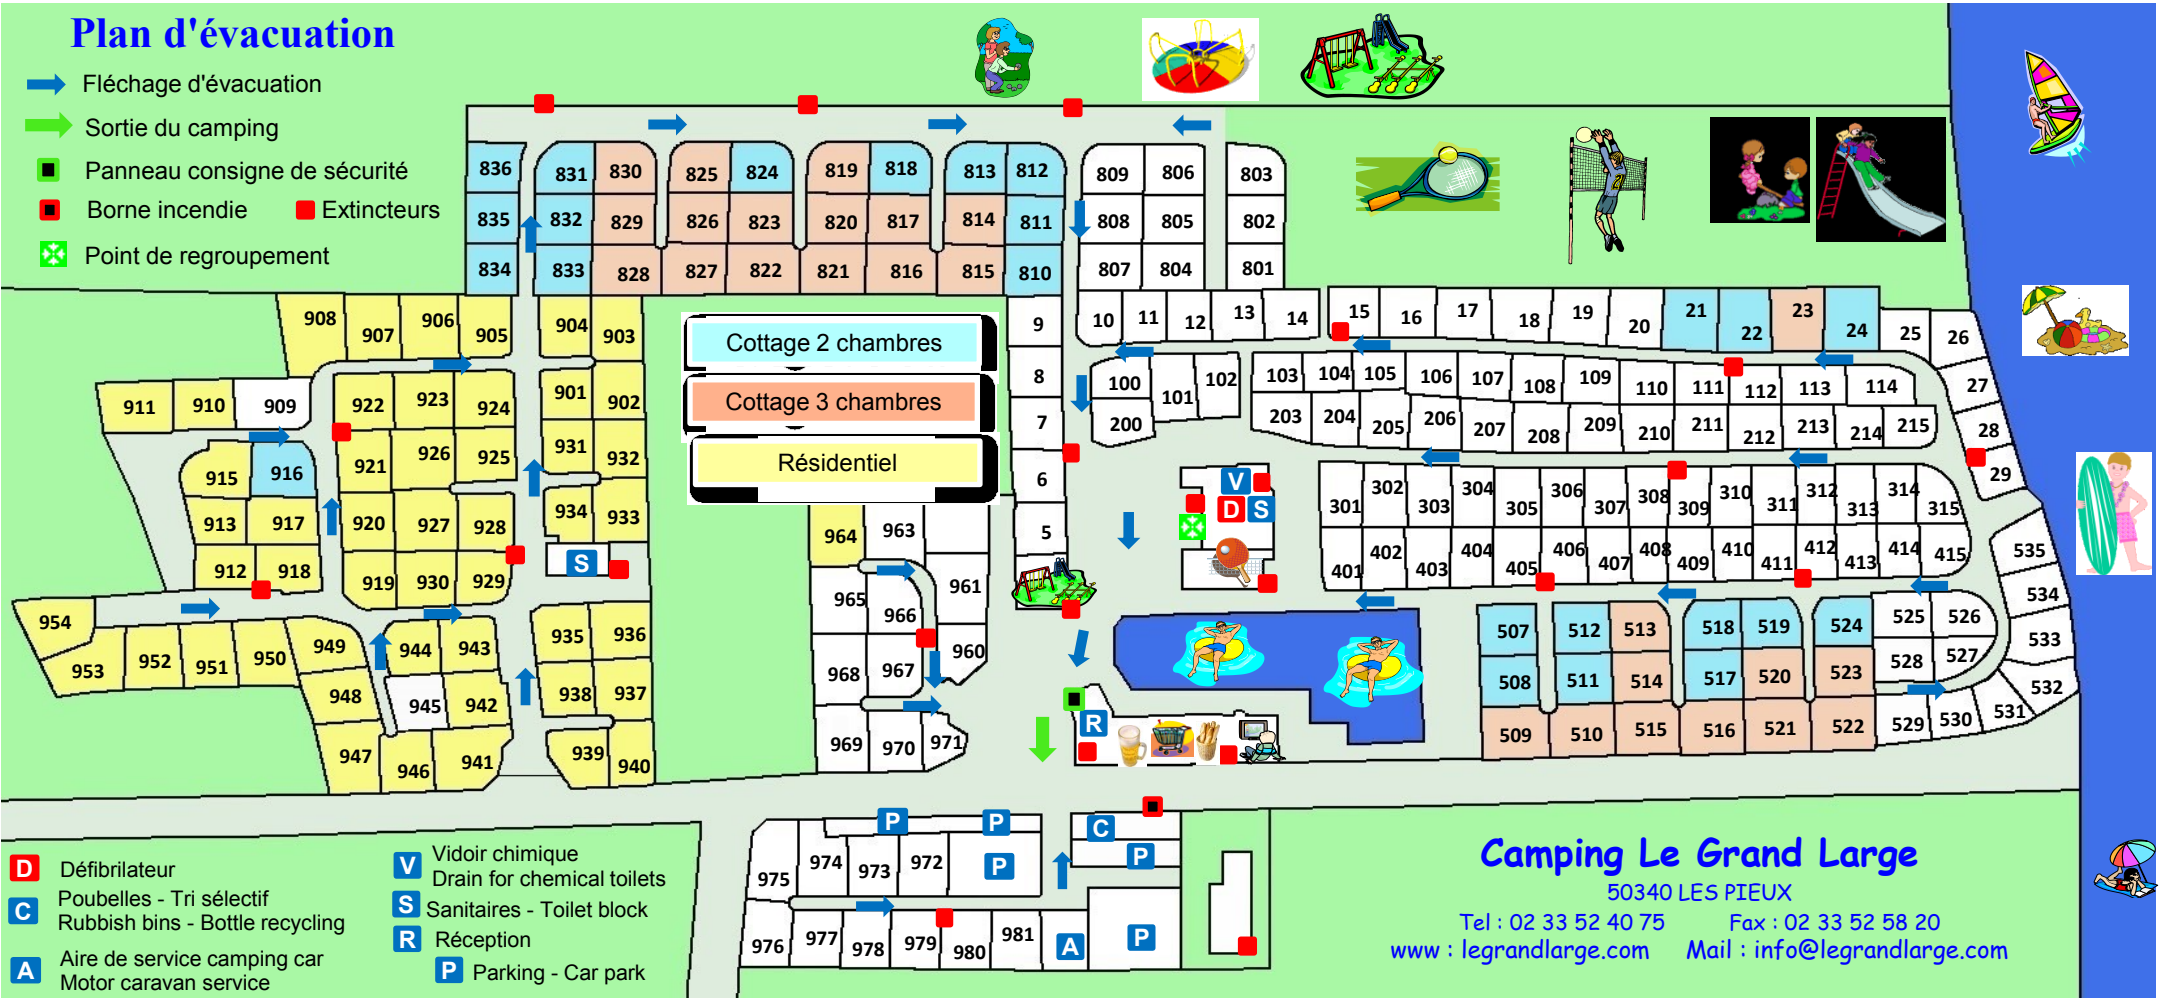

Plan d'évacuation

-  Fléchage d'évacuation
-  Sortie du camping
-  Panneau consigne de sécurité
-  Borne incendie
-  Extincteurs
-  Point de regroupement

- D** Défibrillateur
- C** Poubelles - Tri sélectif
Rubbish bins - Bottle recycling
- A** Aire de service camping car
Motor caravan service
- V** Vidoir chimique
Drain for chemical toilets
- S** Sanitaires - Toilet block
- R** Réception
- P** Parking - Car park